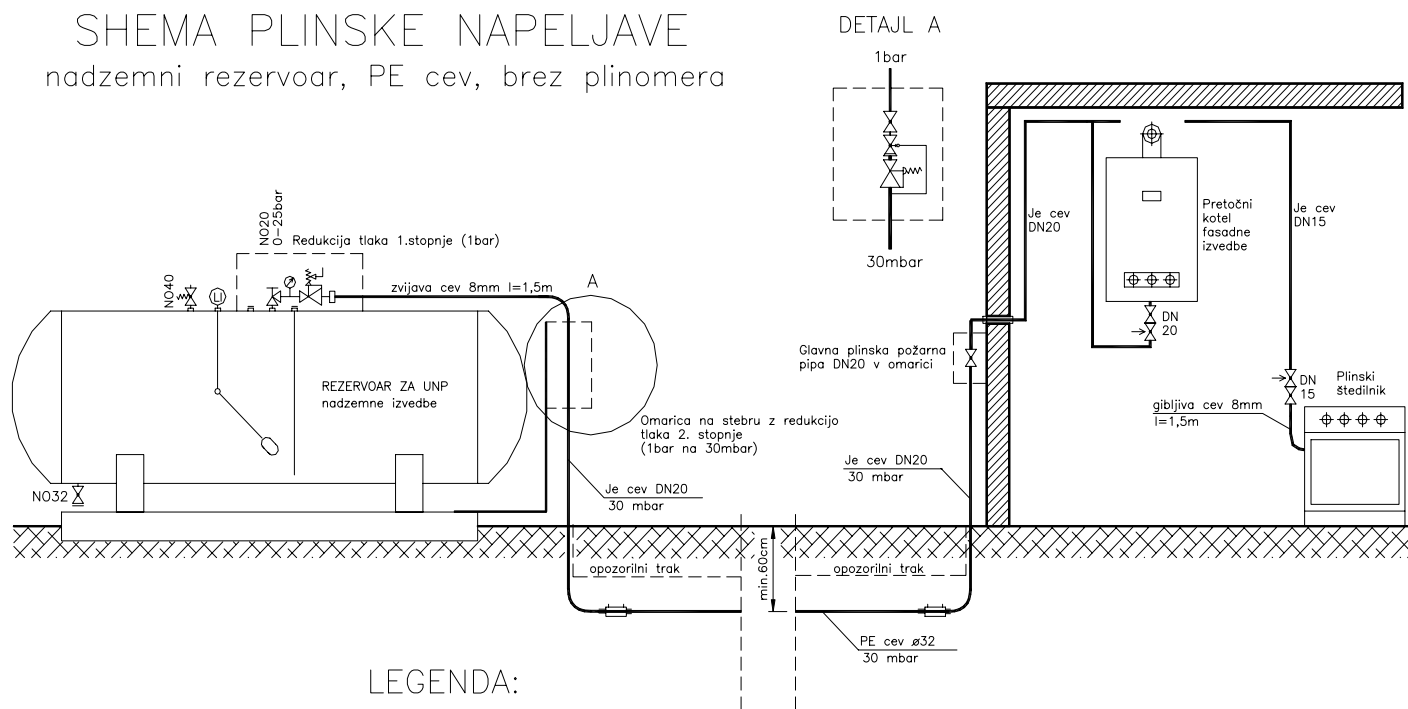

SHEMA PLINSKE NAPELJAVE

nadzemni rezervoar, PE cev, brez plinomera

LEGENDA:

- | | |
|--|---|
|  Varnostni vzmetni ventil |  Indikator tlaka |
|  Zaporna krogelna pipa |  Indikator nivoja tekoče faze |
|  Zaporni kotni ventil |  Varnostno zaporni ventil |
|  Cev plinaste faze |  Varnostno izpustni ventil |
|  Prehodni kos PE/jeklo |  Regulator tlaka |
|  Terminalno varovalo | |